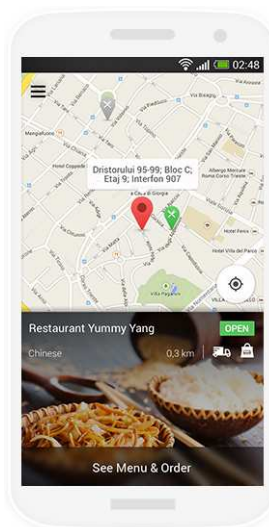

App dedicata per il ristorante (Opzionale)

- ✓ Una sola app per tutti i ristoranti dello stesso brand
- ✓ Logo, slogan e immagine di sfondo personalizzate