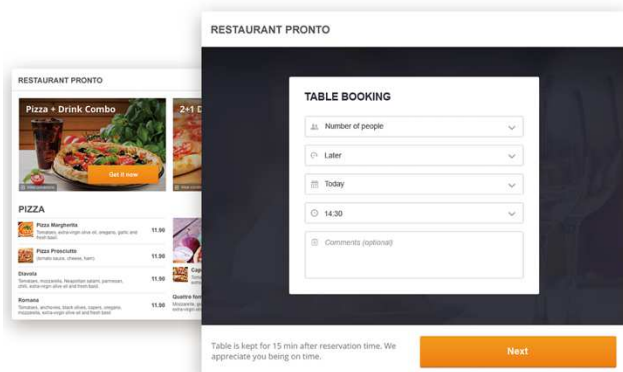

Gestione Ordini per siti web e pagine Facebook

- ✓ Sistema ordini online per siti web
- ✓ Supporto nativo per browser mobile
- ✓ Snap-in per ordini online su Facebook
- ✓ Design White-label, valido per qualsiasi sito web
- ✓ Compatibile con la maggior parte dei CMS

Prenotazione Tavoli

- ✓ Modulo prenotazione tavoli per siti web
- ✓ Prenotazione con opzione per ordini anticipati
- ✓ Prenotazioni ricevute e confermate in tempo reale con l'app dedicata

App ordini per clienti

- ✓ App nativa per iOS e Android
- ✓ Ottimizzate per smartphone e tablet
- ✓ Ordini in tempo reale
- ✓ Pagamento online (opzionale)
- ✓ Salvataggio degli ordini effettuati

FoodBooking Club (Iscrizione Gratuita)

- ✓ App condivisa tra ristoranti, basata su una lista censita e controllata
- ✓ Il ristorante di riferimento è mostrato per primo quando il cliente invitato apre l'app

App dedicata per il ristorante (Opzionale)