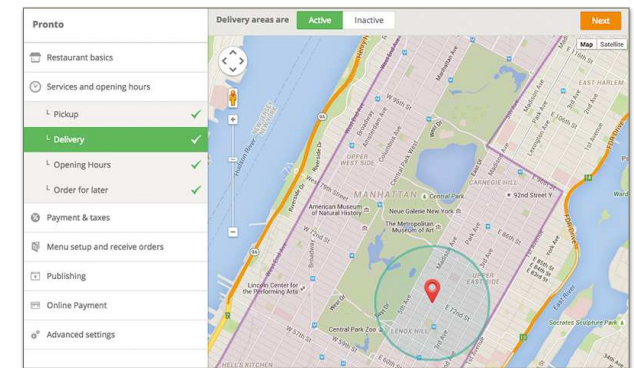

Pagamento

- ✓ Pagina di pagamento unica
- ✓ Auto-completamento dati per clienti esistenti
- ✓ Conferma dell'ordine in tempo reale
- ✓ Supporto per promozioni con/senza coupon

App di Gestione Ordini

- ✓ App per il ristorante, per ricevere gli ordini in tempo reale
- ✓ Funzionante su smartphone e tablet
- ✓ Disponibile per Android and iOS
- ✓ Notifica visuale ed audio per i nuovi ordini
- ✓ Facile controllo del cliente e degli ordini
- ✓ Conferma e tempi di preparazione/consegna aggiornati in tempo reale
- ✓ Notifiche email quando l'app del ristorante non è raggiungibile
- ✓ Stampa su stampanti termiche direttamente dall'app (compatibile con determinati modelli Epson, Seiko e Start)

Pannello Amministratore

Il più facile e comodo per i ristoranti

- ✓ Impostazioni di consegna al banco o domicilio
- ✓ Orari multipli per ritiro e consegna
- ✓ Zone di consegna impostate dalla mappa (distanza fissa o disegnandone i confini)
- ✓ Impostazioni ordini con spesa minima e consegna