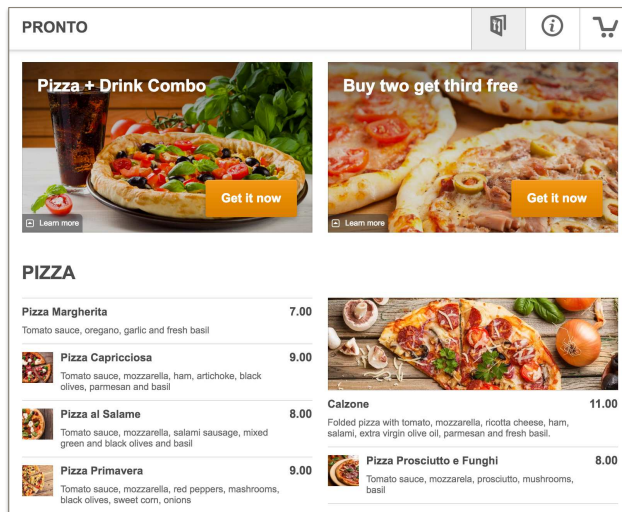

- ✓ App condivisa tra ristoranti, basata su una lista censita e controllata
- ✓ Il ristorante di riferimento è mostrato per primo quando il cliente invitato apre l'app

App dedicata per il ristorante (Opzionale)

- ✓ Una sola app per tutti i ristoranti dello stesso brand
- ✓ Logo, slogan e immagine di sfondo personalizzate

SprintMenu
www.sprintmenu.it

Ordini Online

Menu Online

- ✓ Editor di menu visuale, con copia e incolla
- ✓ Possibilità di caricare immagini proprie, più una grande scelta di immagini precaricate
- ✓ Dettagli piatti modificabili: dimensioni, opzioni e aggiunte con scelta multipla
- ✓ Supporto per promozioni

Pagamento

- ✓ Pagina di pagamento unica
- ✓ Auto-completamento dati per clienti esistenti
- ✓ Conferma dell'ordine in tempo reale
- ✓ Supporto per promozioni con/senza coupon

App di Gestione Ordini

- ✓ App per il ristorante, per ricevere gli ordini in tempo reale
- ✓ Funzionante su smartphone e tablet
- ✓ Disponibile per Android and iOS
- ✓ Notifica visuale ed audio per i nuovi ordini
- ✓ Facile controllo del cliente e degli ordini
- ✓ Conferma e tempi di preparazione/consegna aggiornati in tempo reale
- ✓ Notifiche email quando l'app del ristorante non è raggiungibile
- ✓ Stampa su stampanti termiche direttamente dall'app (compatibile con determinati modelli Epson, Seiko e Start)