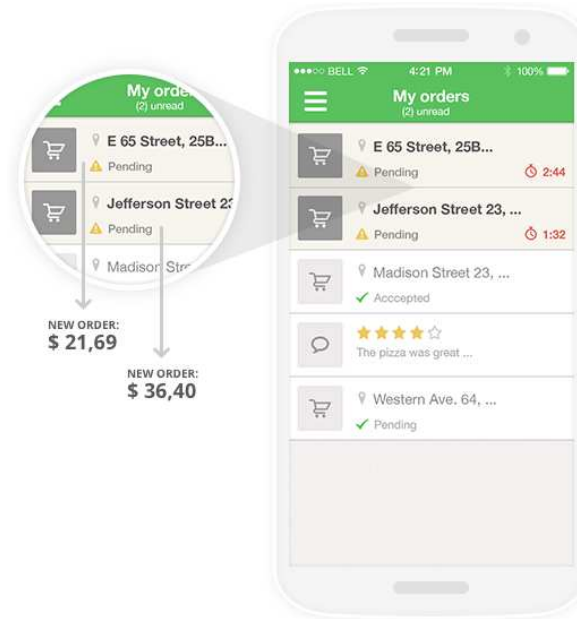

- ✓ App condivisa tra ristoranti, basata su una lista censita e controllata
- ✓ Il ristorante di riferimento è mostrato per primo quando il cliente invitato apre l'app

App dedicata per il ristorante (Opzionale)

- ✓ Una sola app per tutti i ristoranti dello stesso brand
- ✓ Logo, slogan e immagine di sfondo personalizzate

SprintMenu
www.sprintmenu.it

Ordini Online

Menu Online

- ✓ Editor di menu visuale, con copia e incolla
- ✓ Possibilità di caricare immagini proprie, più una grande scelta di immagini precaricate
- ✓ Dettagli piatti modificabili: dimensioni, opzioni e aggiunte con scelta multipla
- ✓ Supporto per promozioni

Pagamento

- ✓ Pagina di pagamento unica
- ✓ Auto-completamento dati per clienti esistenti
- ✓ Conferma dell'ordine in tempo reale
- ✓ Supporto per promozioni con/senza coupon

App di Gestione Ordini

- ✓ App per il ristorante, per ricevere gli ordini in tempo reale
- ✓ Funzionante su smartphone e tablet
- ✓ Disponibile per Android and iOS
- ✓ Notifica visuale ed audio per i nuovi ordini
- ✓ Facile controllo del cliente e degli ordini
- ✓ Conferma e tempi di preparazione/consegna aggiornati in tempo reale
- ✓ Notifiche email quando l'app del ristorante non è raggiungibile
- ✓ Stampa su stampanti termiche direttamente dall'app (compatibile con determinati modelli Epson, Seiko e Start)

Pannello Amministratore

Il più facile e comodo per i ristoranti

- ✓ Impostazioni di consegna al banco o domicilio
- ✓ Orari multipli per ritiro e consegna
- ✓ Zone di consegna impostate dalla mappa (distanza fissa o disegnandone i confini)
- ✓ Impostazioni ordini con spesa minima e consegna